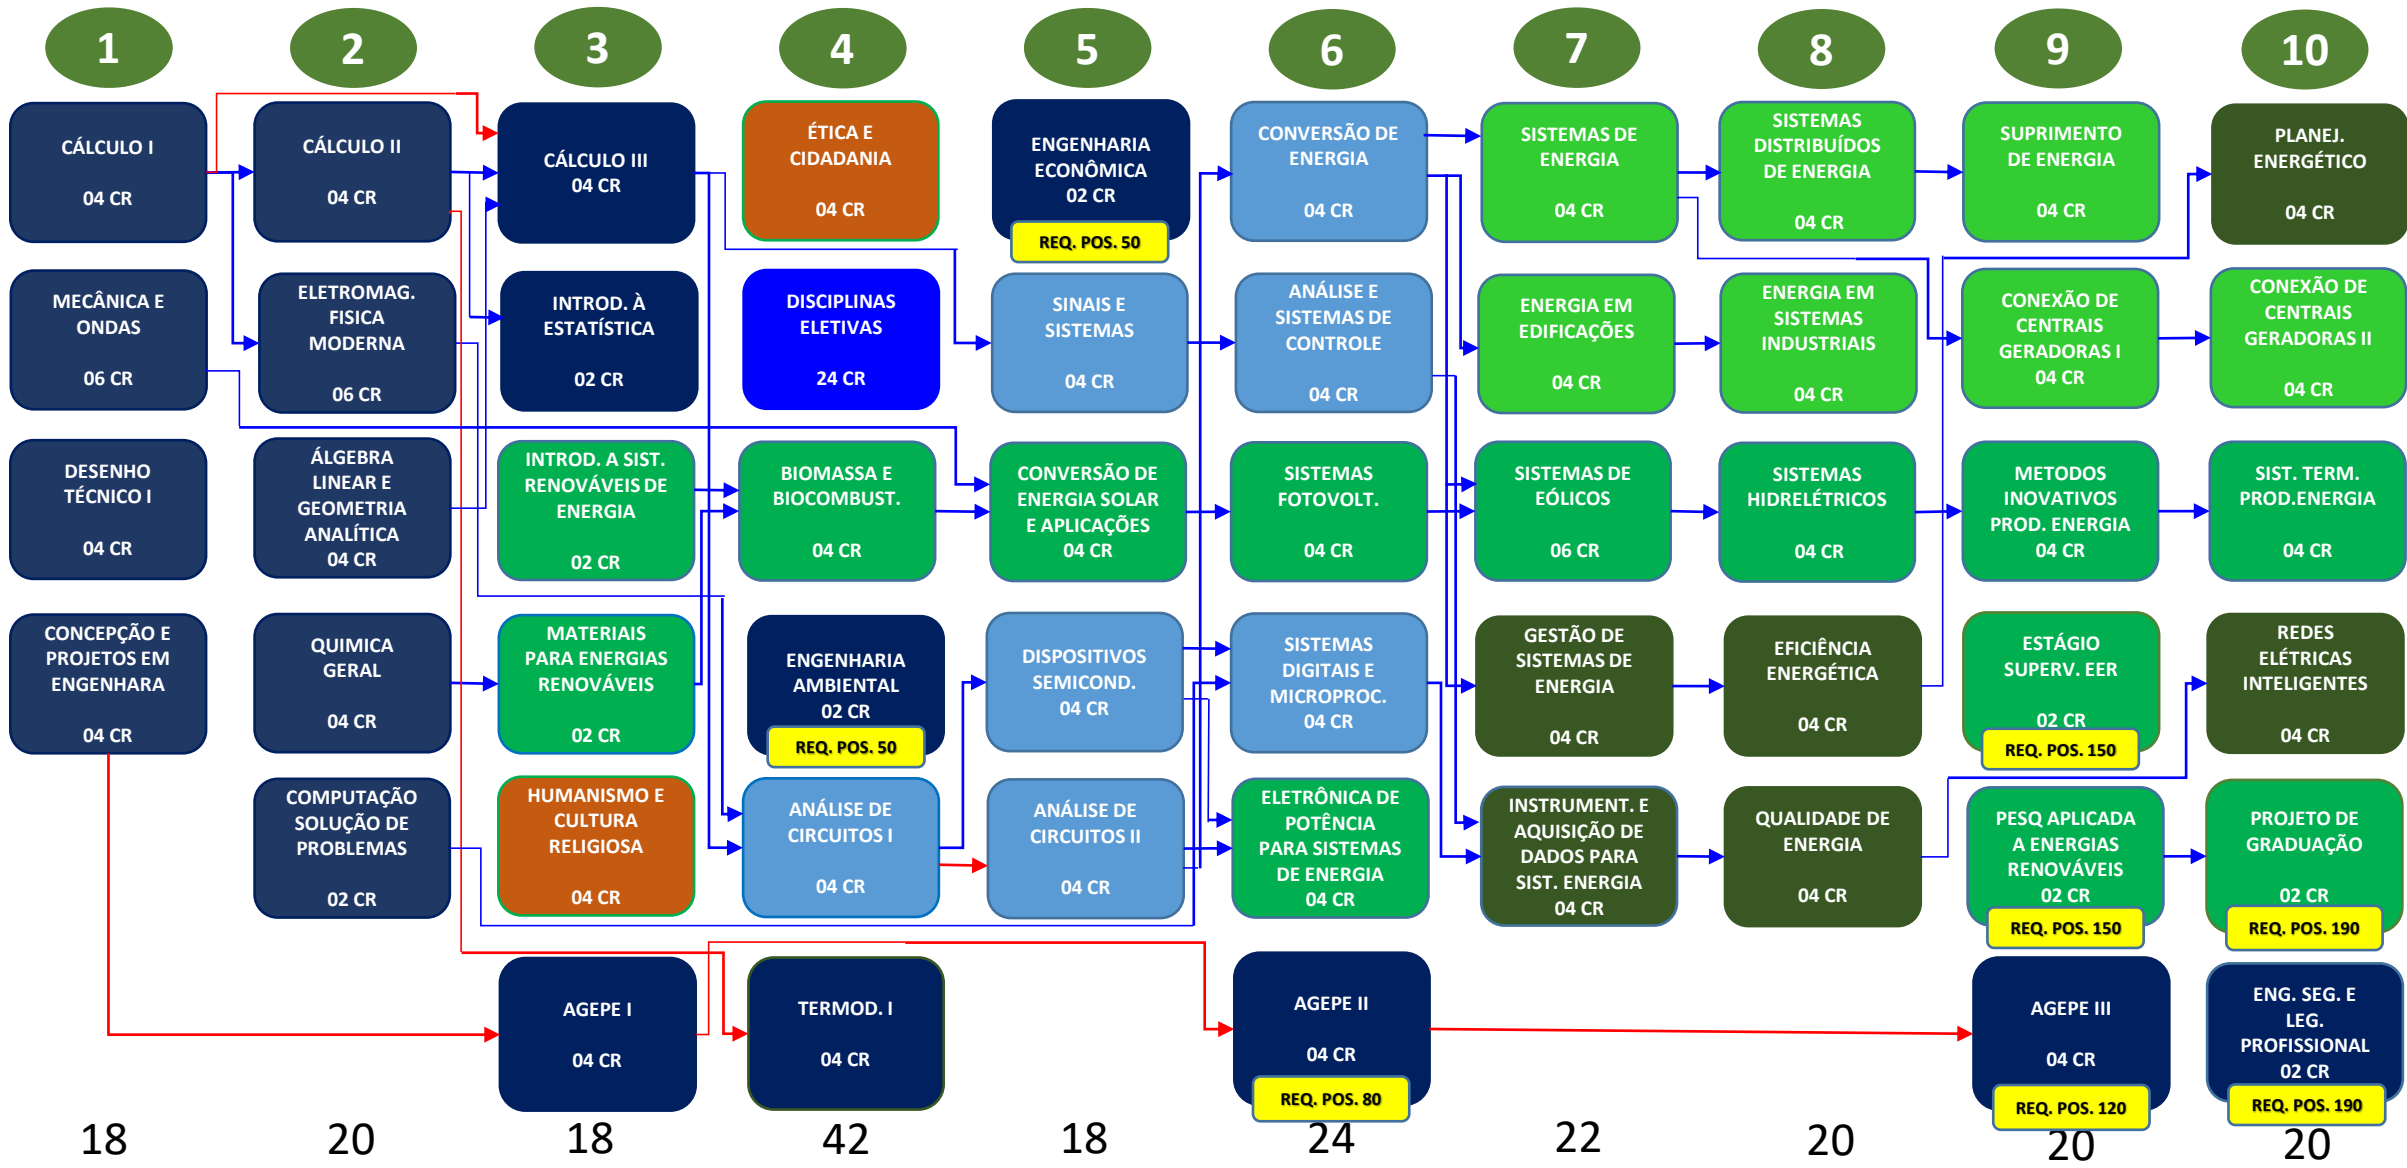

ENGENHARIA DE ENERGIAS RENOVÁVEIS 98XX - 2021

Req. Especial
 Co-Requisito
 Pré-Requisito

Total de Créditos: 198 CR + 24 CR de Eletivas.
Total: 222 CR