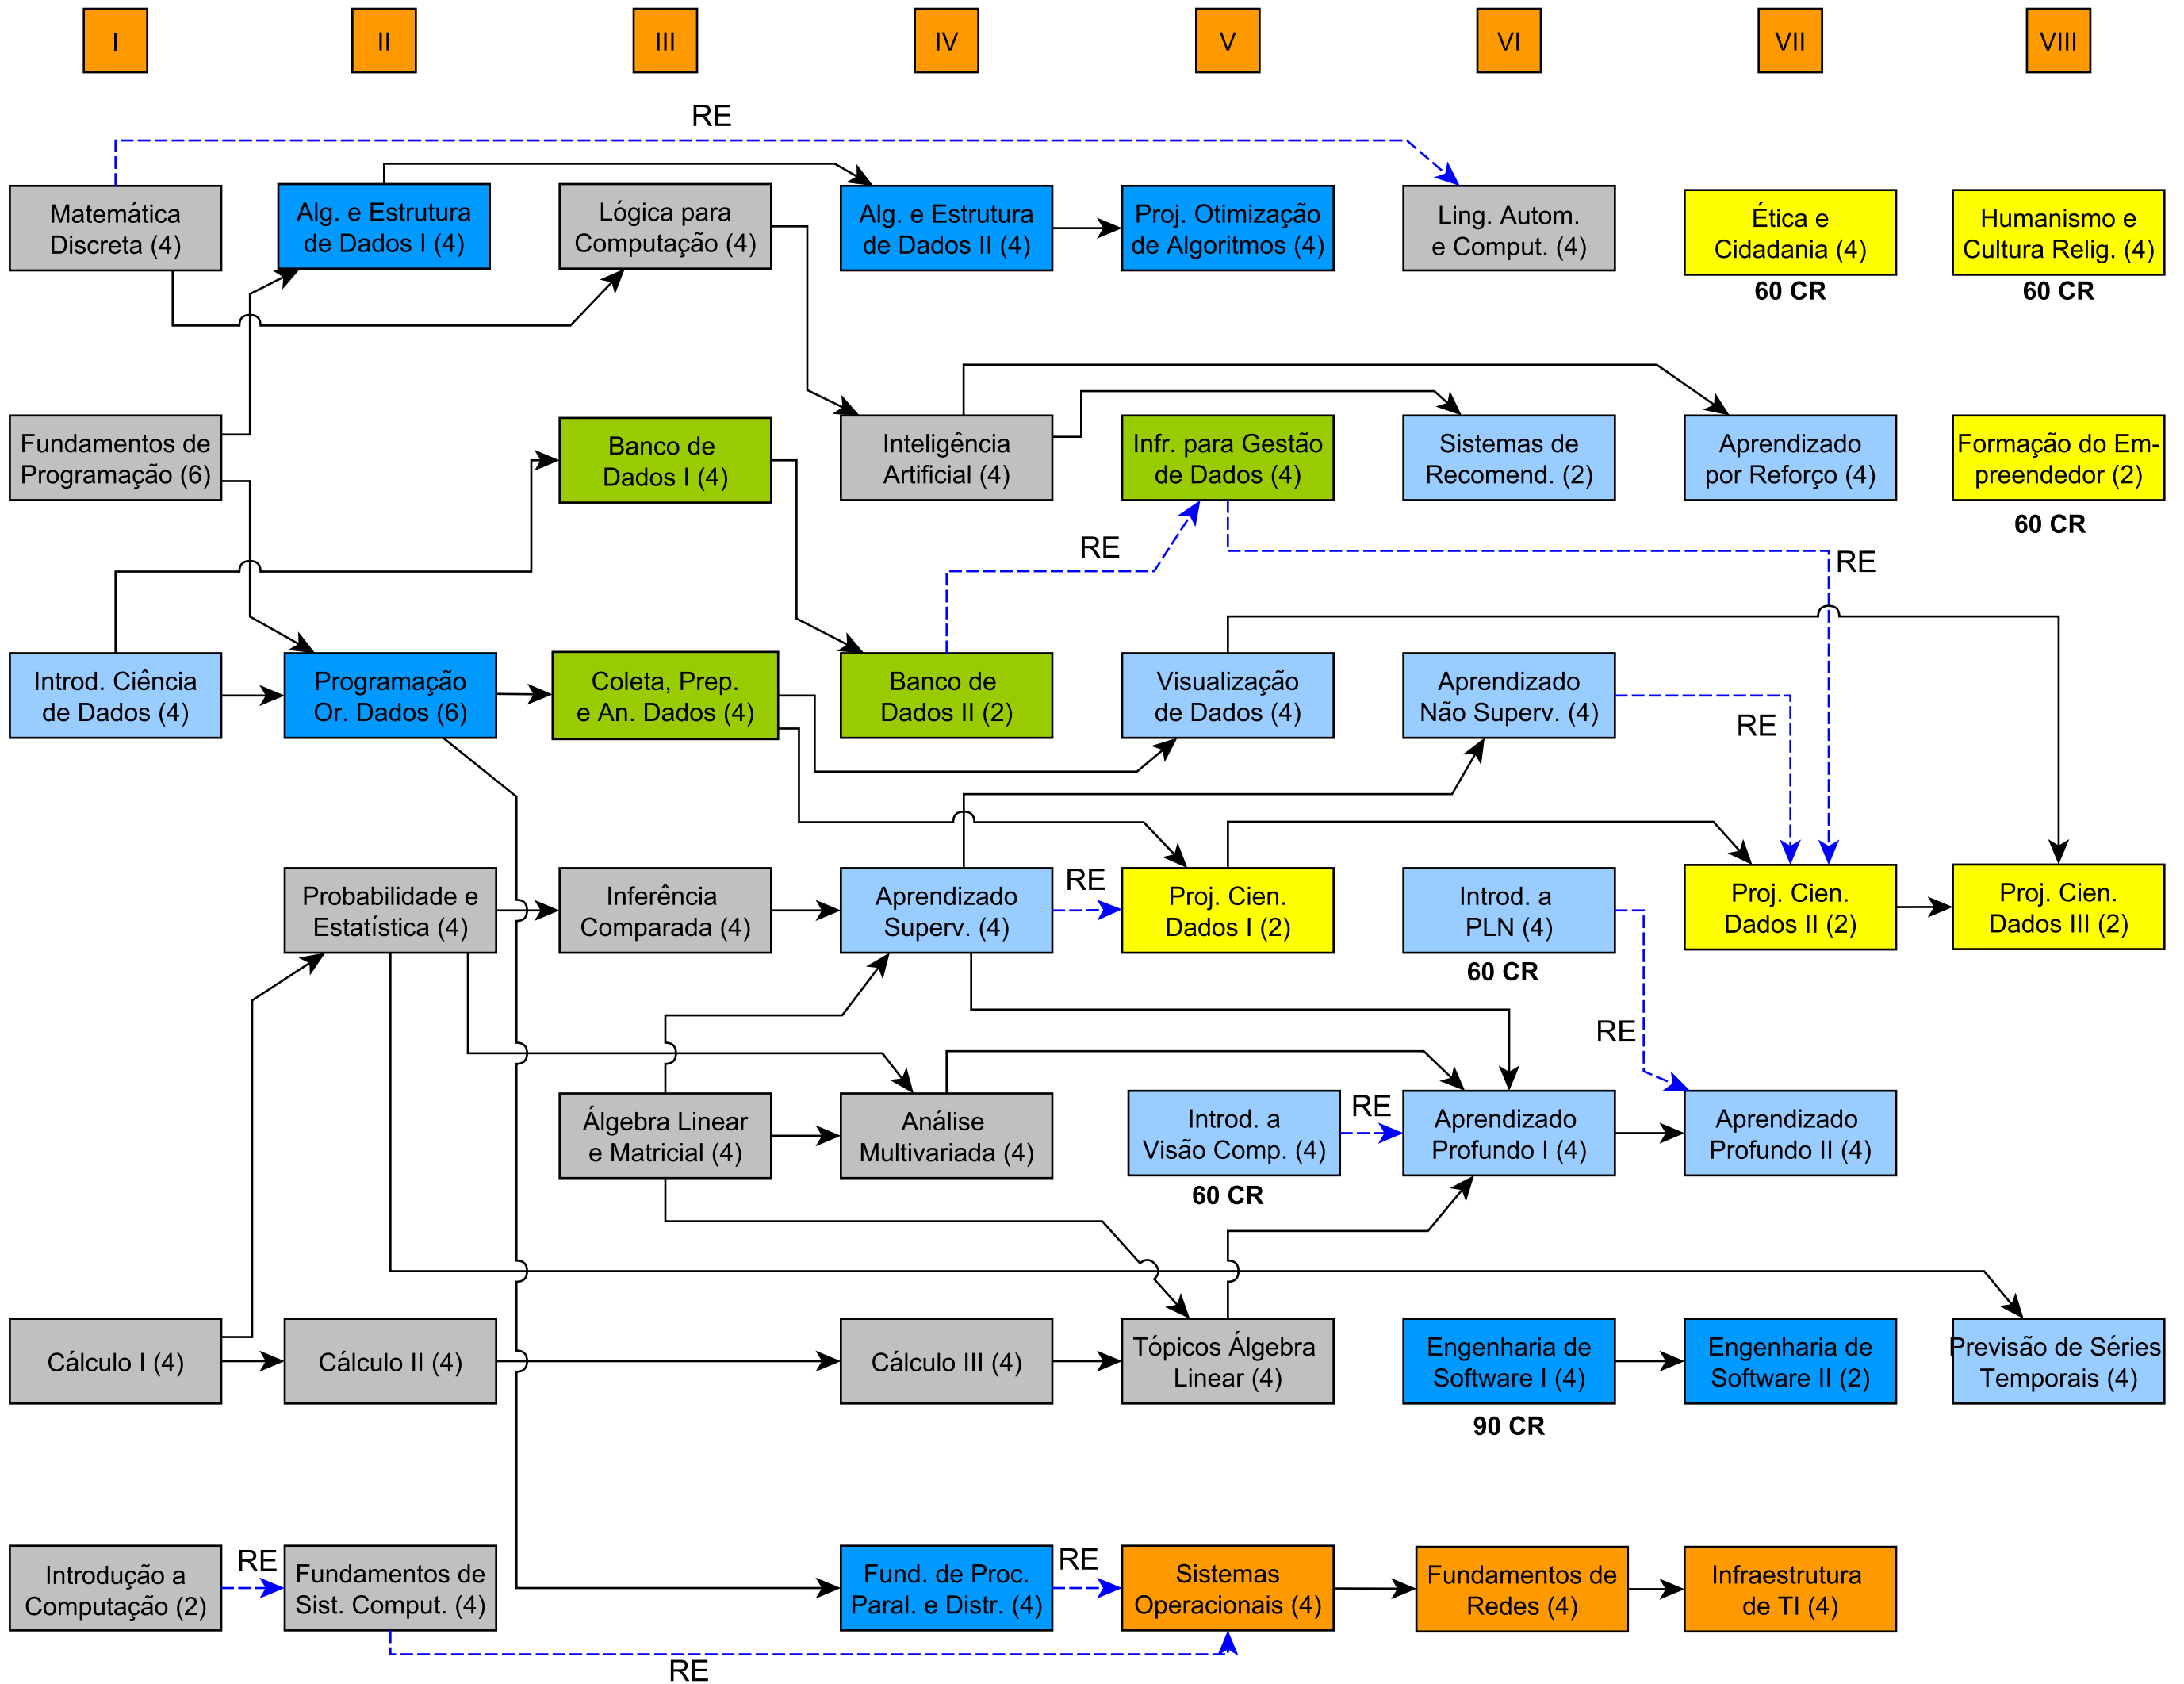

Bacharelado em Ciência de Dados e Inteligência Artificial

2020-03-17

20

22

20

26

26

26

20

12

Eixo 1
Fundamentos Teóricos

Eixo 2
Ciência de Dados

Eixo 3
Progr. e Desenv. Soft.

Eixo 4
Infraestrutura de TI

Eixo 5
Banco de Dados

Eixo 6
Formação Social e Prof.

Eletivas: 24 CR

Total créditos: 196