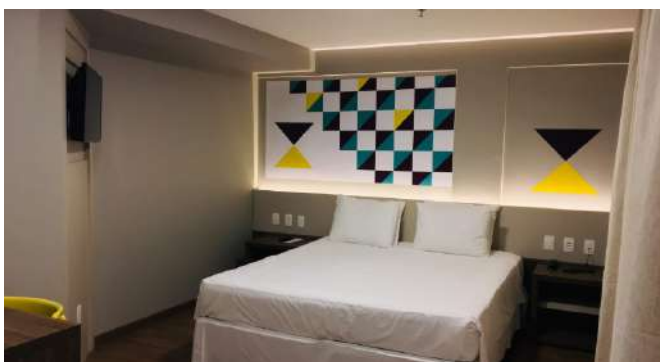

Standard Casal